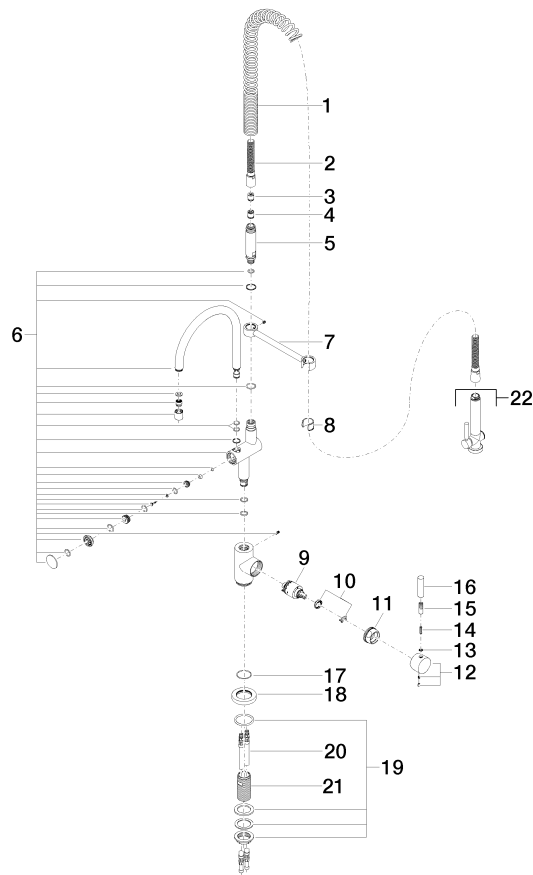

33 880 888

- saillie 200 mm
- bec pivotant 360°
- jet enrichi en air et jet douchette
- hauteur de robinetterie 415 mm
- hauteur de la douchette pendulaire environ 665 mm
- hauteur jusqu'au mousseur 275 mm
- diamètre de percement 35 mm
- tête de douchette avec système anticalcaire
- débit d'eau maxi. 7 l/min avec une pression d'écoulement de 3 bars
- sans plomb
- Ce produit contribue au respect des exigences des systèmes d'évaluation des bâtiments écologiques, par exemple LEED®, BREEAM®, DGNB

**Commande de vidage individuelle
manuelle Commande manuelle -
Platine** 10 710 970-08

Accessoires recommandés

Distributeur avec rosace - Platine 82 444 970-08

33 880 888

Les pièces pour les
autres finitions
peuvent être
trouvées ici : Chrome

33 880 888

Liste des pièces de rechange

N°	Article Numéro	Désignation	Fréquence de montage	Délai de livraison
1	09 16 02 034 90	ressort	1	2
2	90 30 02 065 00-08	flexible	1	-
La pièce de rechange ne peut plus être commandée, veuillez commander l'article de remplacement				
3	09 23 01 046 90	anti-retour	1	2
4	90 23 01 141 00 90	anti-retour	1	2
5	09 30 01 067 10-08	adaptateur	1	40
6	90 19 88 019 00-08	bec déverseur	1	40
7	04 17 20 014 00-08	patte de fixation	1	40
8	90 18 40 035 00 90	douille	1	2
9	90 15 05 065 00 90	cartouche	1	2
10	90 28 10 148 00 90	accessoires	1	2
11	09 24 04 107-08	écrou	1	40
12	90 20 88 040 00-08	poignée	1	40
13	90 30 11 032 00 90	rondelle	1	2
14	09 31 11 010 90	tige	1	2
15	90 24 04 048 00-08	raccord à vis	1	40
16	09 20 62 005-08	poignée	1	40
17	09 14 10 102 90	joint	1	2
18	09 28 10 055-08	rosace	1	40
19	04 23 10 009 02 90	set de fixation	1	2
20	04 30 04 016 00 90	flexible	2	60
21	09 30 01 010 90	adaptateur	1	2
22	90 12 11 097 11-08	douche	1	40